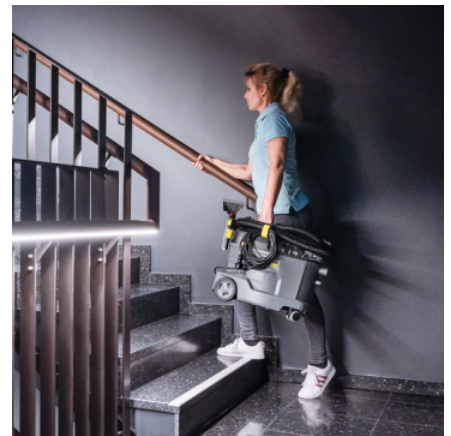

Ref. de pedido

1.100-240.0

- Depósito de agua fresca de 8 litros, excelentes resultados de limpieza en textiles, robusto
- Potente tecnología de bombas y motores, depósito 2 en 1 extraíble
- Boquilla para tapicerías corta y ergonómica, manguera de pulverización/aspiración de 2,5 m

Equipo de serie

- Boquilla para tapicerías corta con asa
- Tubo de pulverización/aspiración: 2,5 m
- Gancho portables
- Depósito 2 en 1 extraíble para agua limpia/agua sucia

Equipamiento

- Almacenaje de los accesorios integrado para boquilla para tapicerías o ranuras
- Almacenaje de los accesorios integrado para boquilla para suelos
- Punta de boquilla: Boquilla para tapicerías / naranja

Excelente rendimiento de limpieza

- Perfecta limpieza en profundidad de superficies textiles.
- Rápido secado y posibilidad de volver a utilizar las superficies gracias a un excelente rendimiento de reaspiración.
- Excelente resultado de limpieza con un efecto visible del antes y el después.

Boquilla para tapicerías ergonómica y extra corta

- Los interruptores de empuñadura y de presión se pueden accionar con un solo movimiento del dedo.
- La práctica forma del pomo permite diferentes posiciones de sujeción.
- La punta de boquilla roja garantiza un consumo eficiente del agua.