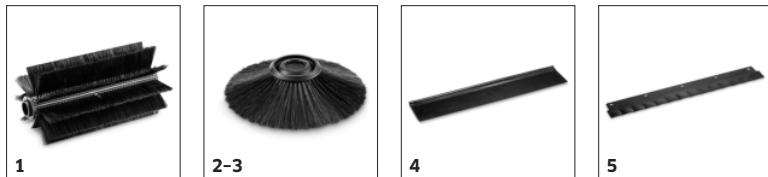

ACCESORIOS PARA KM 70/15 C CLASSIC

1.517-111.0

		Ref. de pedido	Descripción	
CEPILLO CILÍNDRICO PRINCIPAL DE BARRIDO				
Cepillo cilíndrico de barrido estándar				
Reversing rolling mill standard KM70/15	1	4.762-695.0	Robusto cepillo cilíndrico estándar con cerdas universales resistentes a la humedad para suciedad normal sobre todo tipo de superficies. Larga vida útil.	■
CEPILLO LATERAL				
Cepillos laterales estándar				
Side broom standard for replacement	2	2.644-447.0	Cepillo lateral estándar con cerdas universales resistentes a la humedad para suciedad normal sobre todo tipo de superficies. Larga vida útil.	■
Cepillo lateral, duro				
Side broom hard	3	2.644-486.0	El cepillo lateral resistente a la humedad de la KM 70/15 C Classic barre el polvo fino con fiabilidad y es adecuado para todas las superficies interiores y exteriores.	□
OTROS				
Rear skirting	4	6.966-028.0	El labio de sellado trasero de la KM 70/15 C Classic reduce la formación de polvo y, junto con el labio de barrido delantero, conduce de forma fiable la suciedad al depósito.	■
Ground lip	5	6.966-030.0	El labio delantero de barrido de la KM 70/15 C Classic disminuye la formación de polvo y conduce la suciedad con el labio trasero de sellado de forma segura al depósito para la suciedad.	■

■ Incluido en el equipo de serie. □ Accesorio opcional.